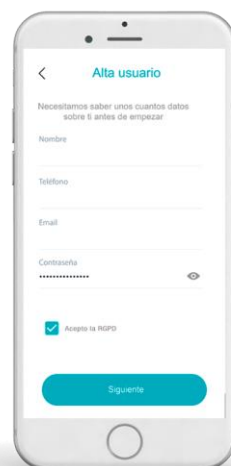

# ¿CÓMO USAR LA APLICACIÓN?

Universidad de  
Oviedo

1

Descarga la app  
en Google Play  
o App Store.

3

Reserva el guppy entre los  
vehículos disponibles. Para ello:

- **Solicita** a tu gestor la vinculación a la **cuenta de la Universidad de Oviedo\***.
- **Inicia** el alquiler como cuenta **"profesional"**.

¿Estás seguro de que quieres alquilar el vehículo?

Particular  Profesional

Sí, quiero alquilar el vehículo

Cancelar

2

Regístrate e introduce los  
datos necesarios (DNI,  
carnet de conducir, tarjeta  
de crédito/débito).