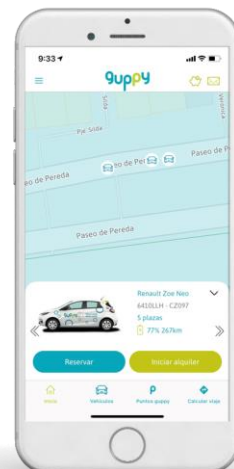

## PUNTO GUPPY

Universidad Oviedo Campus El Cristo A - Oviedo

En este punto se encuentra el vehículo bloqueado para ti y lo podrás utilizar para **desplazarte entre las distintas sedes de la Universidad de Oviedo**. Recuerda que deberás **devolver el vehículo a este mismo punto**.

# ¿CÓMO USAR LA APLICACIÓN?

Universidad de  
Oviedo

1

Descarga la app  
en Google Play  
o App Store.

3

Reserva el guppy entre los  
vehículos disponibles. Para ello:

- **Solicita** a tu gestor la vinculación a la **cuenta de la Universidad de Oviedo\***.
- **Inicia** el alquiler como cuenta **"profesional"**.